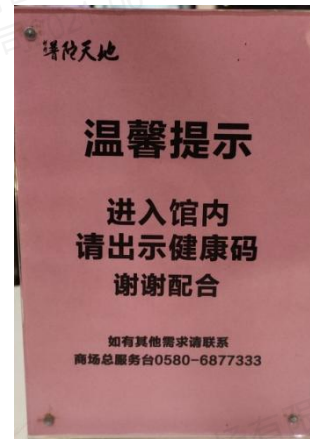

## 请出示您的“绿色通行证”

——防疫工作进行时

“您好，请出示您的健康码”，在疫情防控成为常态化的今天，这大概是进入公众场合听到最多的一句话了，而目前我们杉杉普陀天地的各大出入口由公司员工和物业同事值守（停车场和奥莱馆），负责对进入人员进行健康码查验，确保每一位顾客都“持证上岗”，安心消费。

根据舟山市新型冠状病毒感染肺炎疫情防控工作领导小组的相关要求，严格落实“亮码”管控及其它相关疫情防控措施。2020年11月25日上午，公司综管部组织运营、物业对商场及停车场入口进行疫情防控措施大检查。